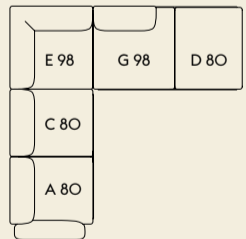

Corner

1

Width — 287 cm / 112.99"
Depth — 287 cm / 112.99"
Seat Depth — 74 cm / 29.2"

2

Width — 287 cm / 112.99"
Depth — 287 cm / 112.99"
Seat Depth — 74 cm / 29.2"

3

Width — 287 cm / 112.99"
Depth — 287 cm / 112.99"
Seat Depth — 74 cm / 29.2"