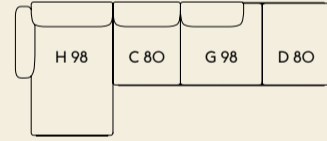

3

Width — 360 cm / 141.73"
Depth — 107 cm / 42.13"
Seat Depth — 74 cm / 29.2"

4

Width — 378 cm / 148.82"
Depth — 169 cm / 66.54"
Seat Depth — 136 cm / 53.6"

5

Width — 378 cm / 148.82"
Depth — 169 cm / 66.54"
Seat Depth — 136 cm / 53.6"

Corner

1

Width — 287 cm / 112.99"
Depth — 287 cm / 112.99"
Seat Depth — 74 cm / 29.2"

2

Width — 287 cm / 112.99"
Depth — 287 cm / 112.99"
Seat Depth — 74 cm / 29.2"

3

Width — 287 cm / 112.99"
Depth — 287 cm / 112.99"
Seat Depth — 74 cm / 29.2"