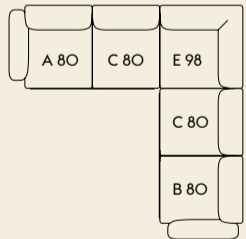

3

Width — 360 cm / 141.73"
Depth — 107 cm / 42.13"
Seat Depth — 74 cm / 29.2"

4

Width — 378 cm / 148.82"
Depth — 169 cm / 66.54"
Seat Depth — 136 cm / 53.6"

5

Width — 378 cm / 148.82"
Depth — 169 cm / 66.54"
Seat Depth — 136 cm / 53.6"

Corner

1

Width — 287 cm / 112.99"
Depth — 287 cm / 112.99"
Seat Depth — 74 cm / 29.2"

2

Width — 287 cm / 112.99"
Depth — 287 cm / 112.99"
Seat Depth — 74 cm / 29.2"

3

Width — 287 cm / 112.99"
Depth — 287 cm / 112.99"
Seat Depth — 74 cm / 29.2"