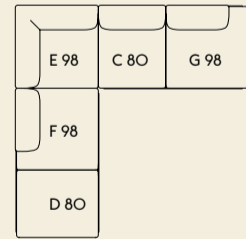

Corner

1

Width — 287 cm / 112.99"
Depth — 287 cm / 112.99"
Seat Depth — 74 cm / 29.2"

2

Width — 287 cm / 112.99"
Depth — 287 cm / 112.99"
Seat Depth — 74 cm / 29.2"

3

Width — 287 cm / 112.99"
Depth — 287 cm / 112.99"
Seat Depth — 74 cm / 29.2"

4

Width — 287 cm / 112.99"
Depth — 287 cm / 112.99"
Seat Depth — 74 cm / 29.2"

5

Width — 287 cm / 112.99"
Depth — 287 cm / 112.99"
Seat Depth — 74 cm / 29.2"

6

Width — 368 cm / 144.88"
Depth — 287 cm / 112.99"
Seat Depth — 74 cm / 29.2"