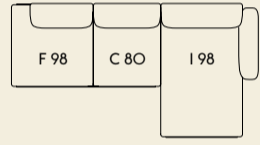

6

Width — 297 cm / 116.93"
Depth — 169 cm / 66.54"
Seat Depth — 136 cm / 53.6"

7

Width — 297 cm / 116.93"
Depth — 169 cm / 66.54"
Seat Depth — 136 cm / 53.6"

8

Width — 297 cm / 116.93"
Depth — 169 cm / 66.54"
Seat Depth — 136 cm / 53.6"