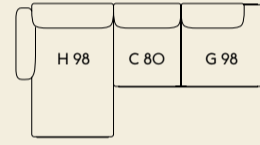

Width — 297 cm / 116.93"
Depth — 169 cm / 66.54"
Seat Depth — 136 cm / 53.6"