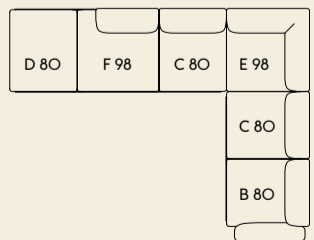

Corner

1

Width — 287 cm / 112.99"
Depth — 287 cm / 112.99"
Seat Depth — 74 cm / 29.2"

2

Width — 287 cm / 112.99"
Depth — 287 cm / 112.99"
Seat Depth — 74 cm / 29.2"

3

Width — 287 cm / 112.99"
Depth — 287 cm / 112.99"
Seat Depth — 74 cm / 29.2"

4

Width — 287 cm / 112.99"
Depth — 287 cm / 112.99"
Seat Depth — 74 cm / 29.2"

5

Width — 287 cm / 112.99"
Depth — 287 cm / 112.99"
Seat Depth — 74 cm / 29.2"

6

Width — 368 cm / 144.88"
Depth — 287 cm / 112.99"
Seat Depth — 74 cm / 29.2"