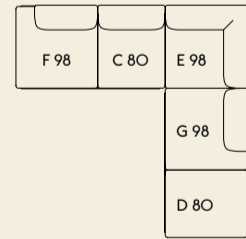

Width — 287 cm / 112.99"
Depth — 287 cm / 112.99"
Seat Depth — 74 cm / 29.2"

5