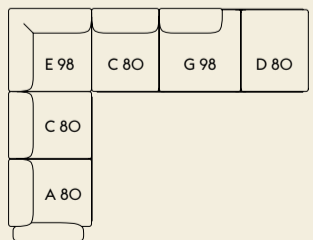

Width — 368 cm / 144.88"
Depth — 287 cm / 112.99"
Seat Depth — 74 cm / 29.2"

7